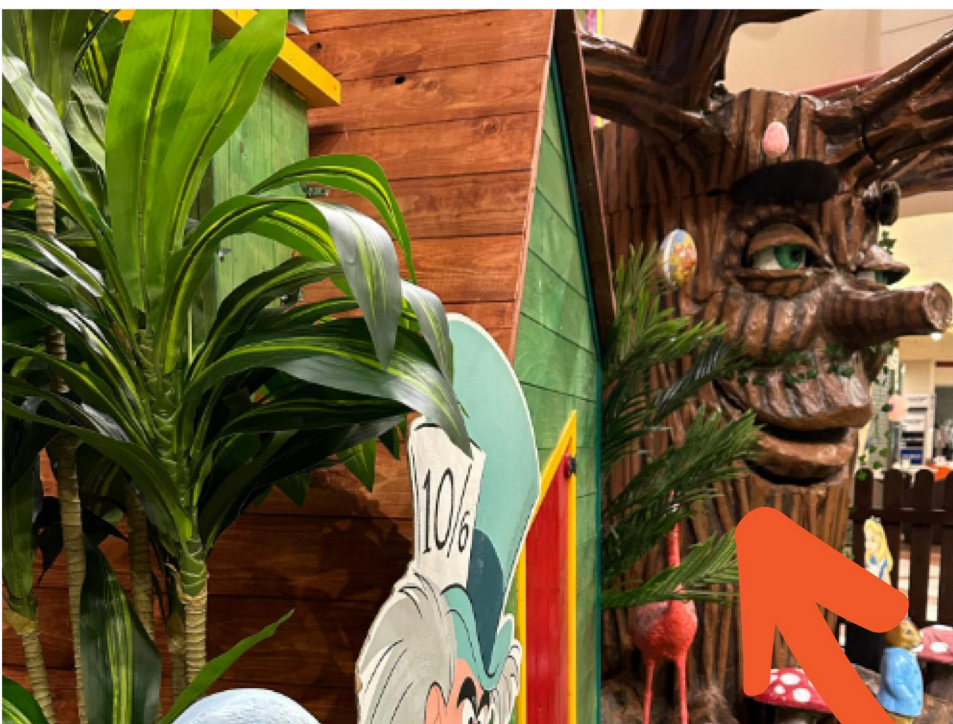

Dimensione Allestimento
5.0 x 5.0 mt

Descrizione

- ✓ Animatronic - Albero Parlante
- ✓ Decorazioni ed oggettistica varia
- ✓ Prato sintetico
- ✓ Recinto perimetrale noce con paletti verdi
- ✓ N.1 Casetta in legno
- ✓ N.2 Tavolini con sedie

Allestimento
Tematico

Animatronic

* Le nostre aree scenografiche possono essere modificate e personalizzate su richiesta