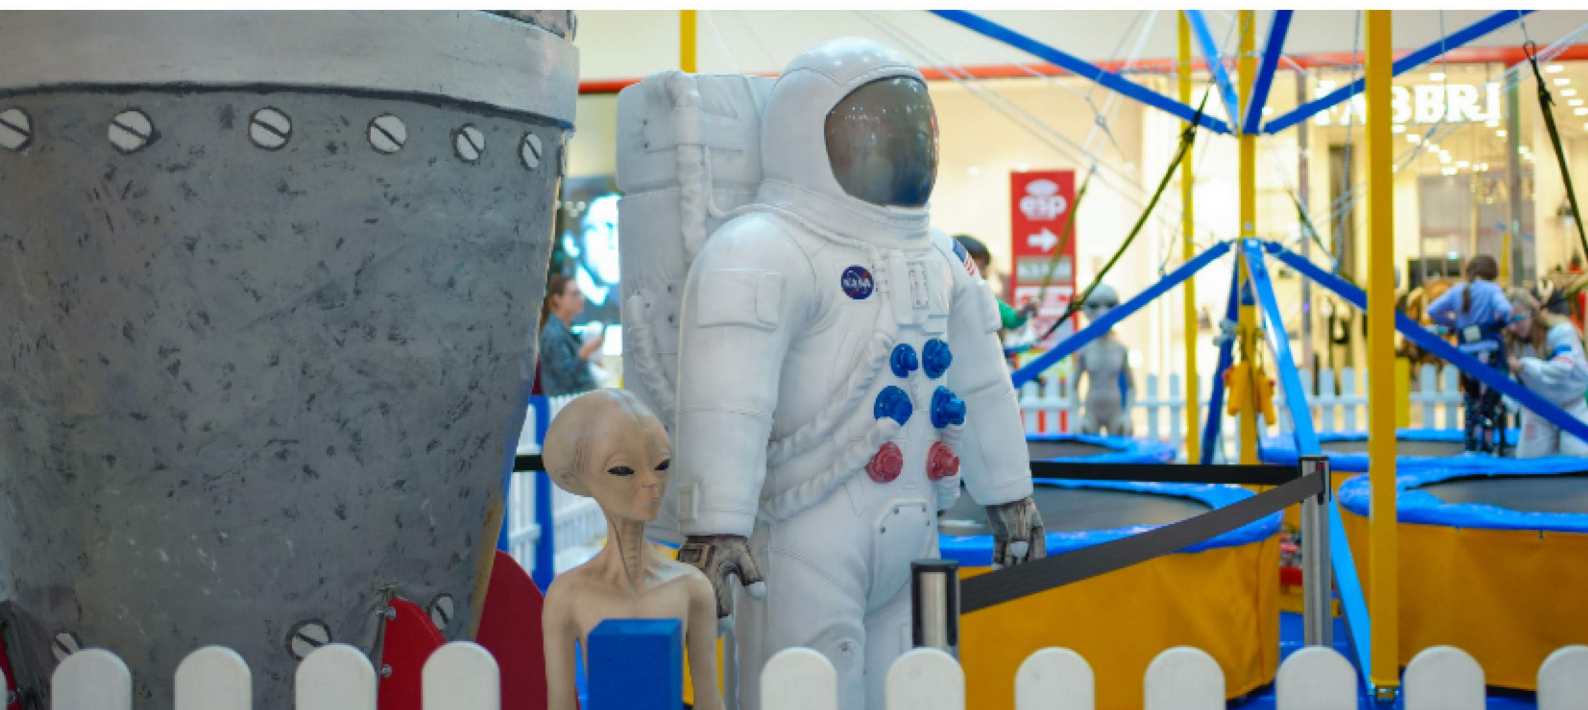

Dimensione Allestimento
10.0 x 8.0 mt

Descrizione

- ✓ N.4 Tappeti elastici con struttura
- ✓ N.1 Navicella spaziale
- ✓ N.1 Astronauta
- ✓ N.3 Alieni
- ✓ Moquette blu e grigio
- ✓ Ingresso con insegna
- ✓ Recinto perimetrale bianco con paletti blu e gialli

Allestimento
Tematico

Attrazione

* Le nostre aree scenografiche possono essere modificate e personalizzate su richiesta