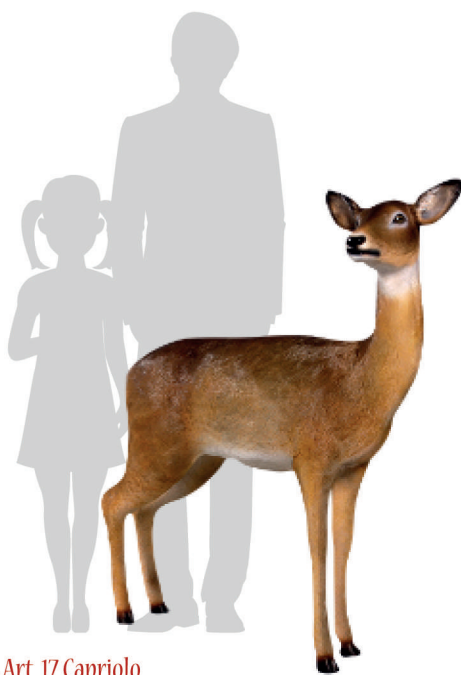

Art. 17 Capriolo

Dimensione: H 120 cm
Materiale: Vetroresina