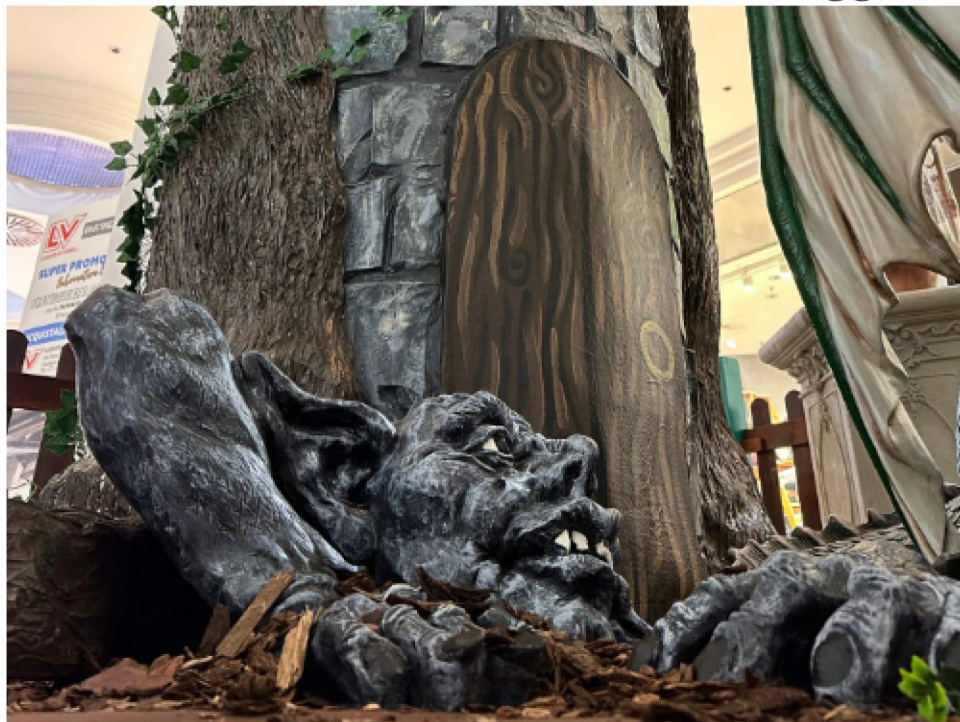

Dimensione Allestimento
5.0 x 5.0 mt

Descrizione

- ✓ N.1 Fondale (opzionale)
- Torre scenografica
- ✓ N.1 Drago verde
- ✓ N.1 Statua donna
- ✓ N.1 Bigfoot
- ✓ N.1 Pozzo
- ✓ Zombie e decorazioni tematiche
- ✓ Decorazioni ed oggettistica varia
- ✓ Moquette marrone
- ✓ Recinto perimetrale noce con paletti verdi

Allestimento
Tematico

* Le nostre aree scenografiche possono essere modificate e personalizzate su richiesta