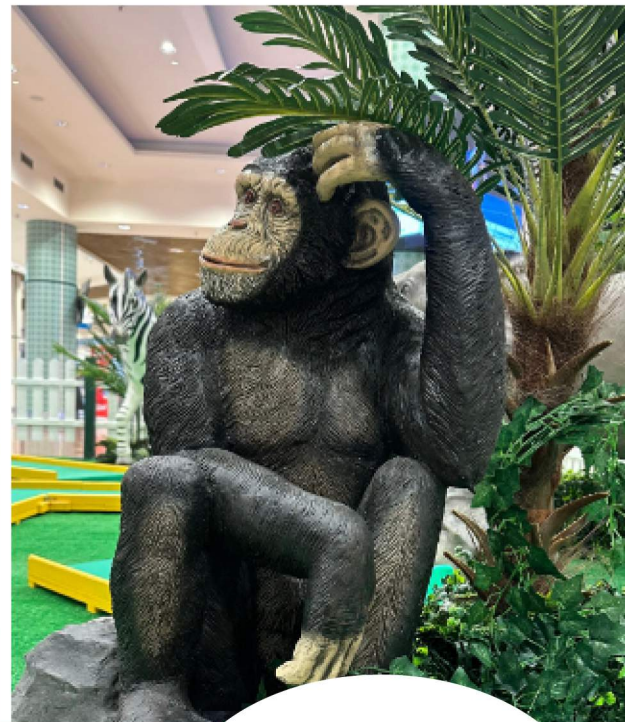

Dimensione Allestimento
8.0 x 6.0 mt

Descrizione

- ✓ N.5 Piste mini golf
- ✓ N.1 Leone
- ✓ N.1 Zebra
- ✓ N.1 Giraffa Baby
- ✓ N.1 Elefante
- ✓ N.1 Scimpanzè
- ✓ N.4 Rocce
- ✓ Piante e oggettistica decorativa
- ✓ Ingresso con insegna
- ✓ Recinto perimetrale bianco con paletti gialli e verdi

Allestimento
Tematico

Attrazione

* Le nostre aree scenografiche possono essere modificate e personalizzate su richiesta