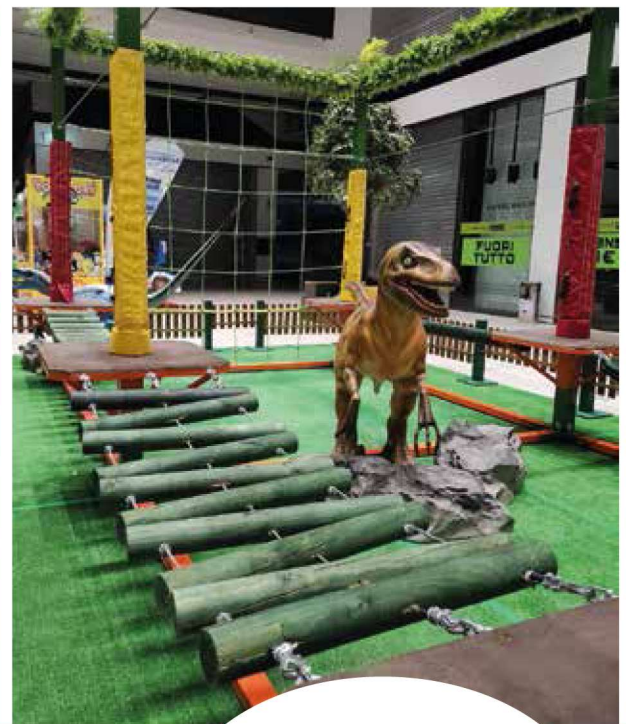

Attrazione

\* Le nostre aree scenografiche possono essere modificate e personalizzate su richiesta

Dimensione Allestimento  
10.0 x 5.0 mt

Descrizione

- ✓ Struttura Parco avventura
- ✓ N.1 Dinosaurio
- ✓ N.1 Deinonychus
- ✓ N.1 Pteranodonte
- ✓ N.3 Rocce
- ✓ N.2 Imbracature + N.2 Caschetti
- ✓ Prato sintetico
- ✓ Ingresso con insegna
- ✓ Recinto perimetrale noce con paletti verdi