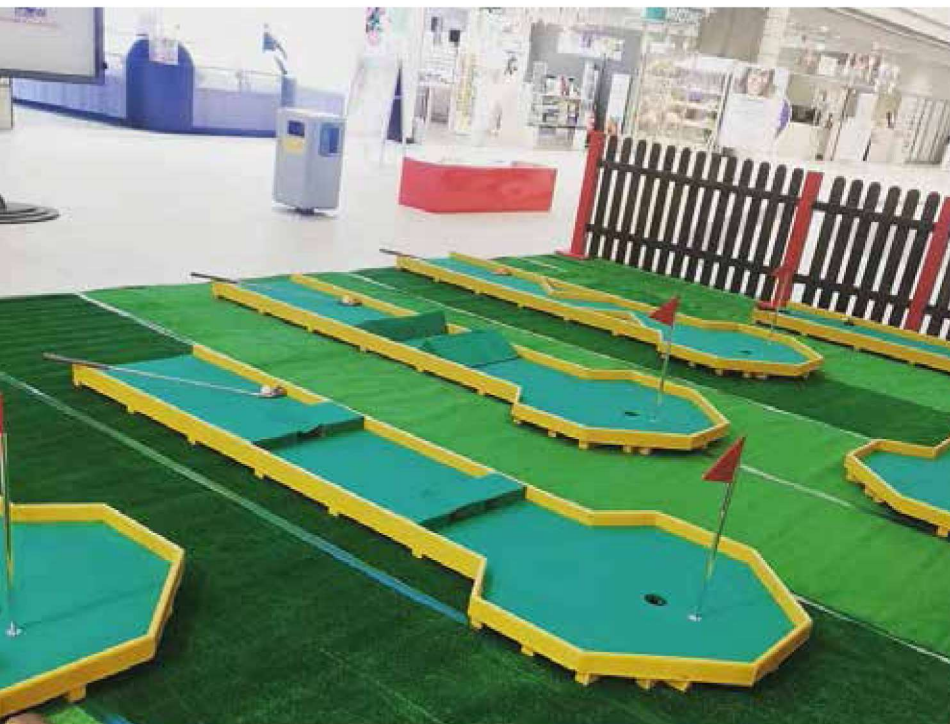

Allestimento  
Tematico

Attrazione

\* Le nostre aree scenografiche possono essere modificate e personalizzate su richiesta

Dimensione Allestimento  
5.0 x 6.0 mt

Descrizione

- ✓ Struttura Fabbrica
- ✓ Moquette gialla e marrone
- ✓ Ingresso con insegna
- ✓ Recinto perimetrale bianco con paletti gialli

Allestimento  
Tematico

\* Le nostre aree scenografiche possono essere modificate e personalizzate su richiesta

Dimensione Allestimento  
8.0 x 6.0 mt

Descrizione

- ✓ N.6 Piste minigolf
- ✓ Bastoni da golf e palle
- ✓ Decorazioni ed oggettistica varia
- ✓ N.6 Animali a scelta a tema fattoria
- ✓ Prato sintetico
- ✓ Recinto noce con paletti verdi