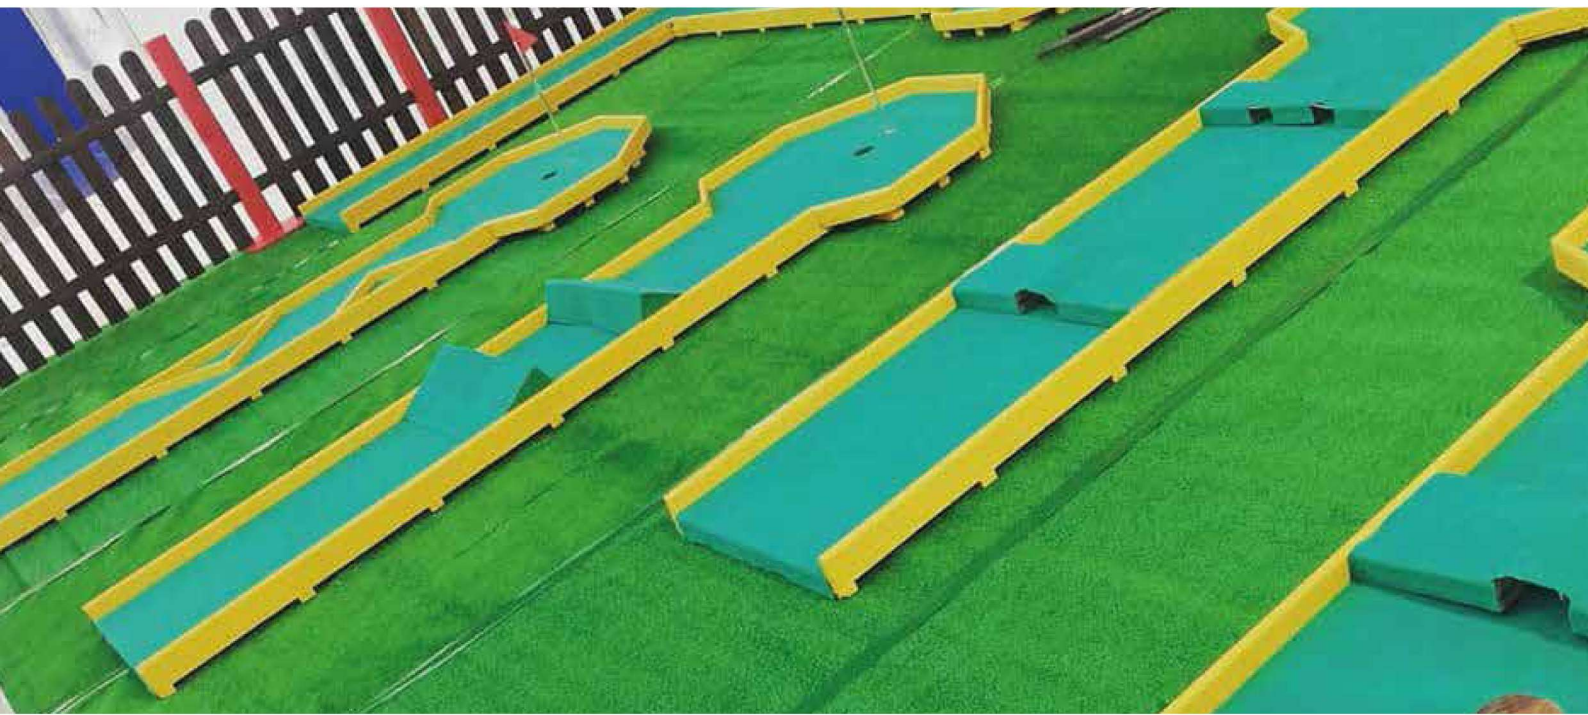

Allestimento  
Tematico

Attrazione

\* Le nostre aree scenografiche possono essere modificate e personalizzate su richiesta

Dimensione Allestimento  
5.0 x 6.0 mt

Descrizione

- ✓ Struttura Fabbrica
- ✓ Moquette gialla e marrone
- ✓ Ingresso con insegna
- ✓ Recinto perimetrale bianco con paletti gialli

Allestimento  
Tematico

\* Le nostre aree scenografiche possono essere modificate e personalizzate su richiesta

Dimensione Allestimento  
8.0 x 6.0 mt

Descrizione

- ✓ N.6 Piste minigolf
- ✓ Bastoni da golf e palle
- ✓ Decorazioni ed oggettistica varia
- ✓ N.6 Animali a scelta a tema fattoria
- ✓ Prato sintetico
- ✓ Recinto noce con paletti verdi